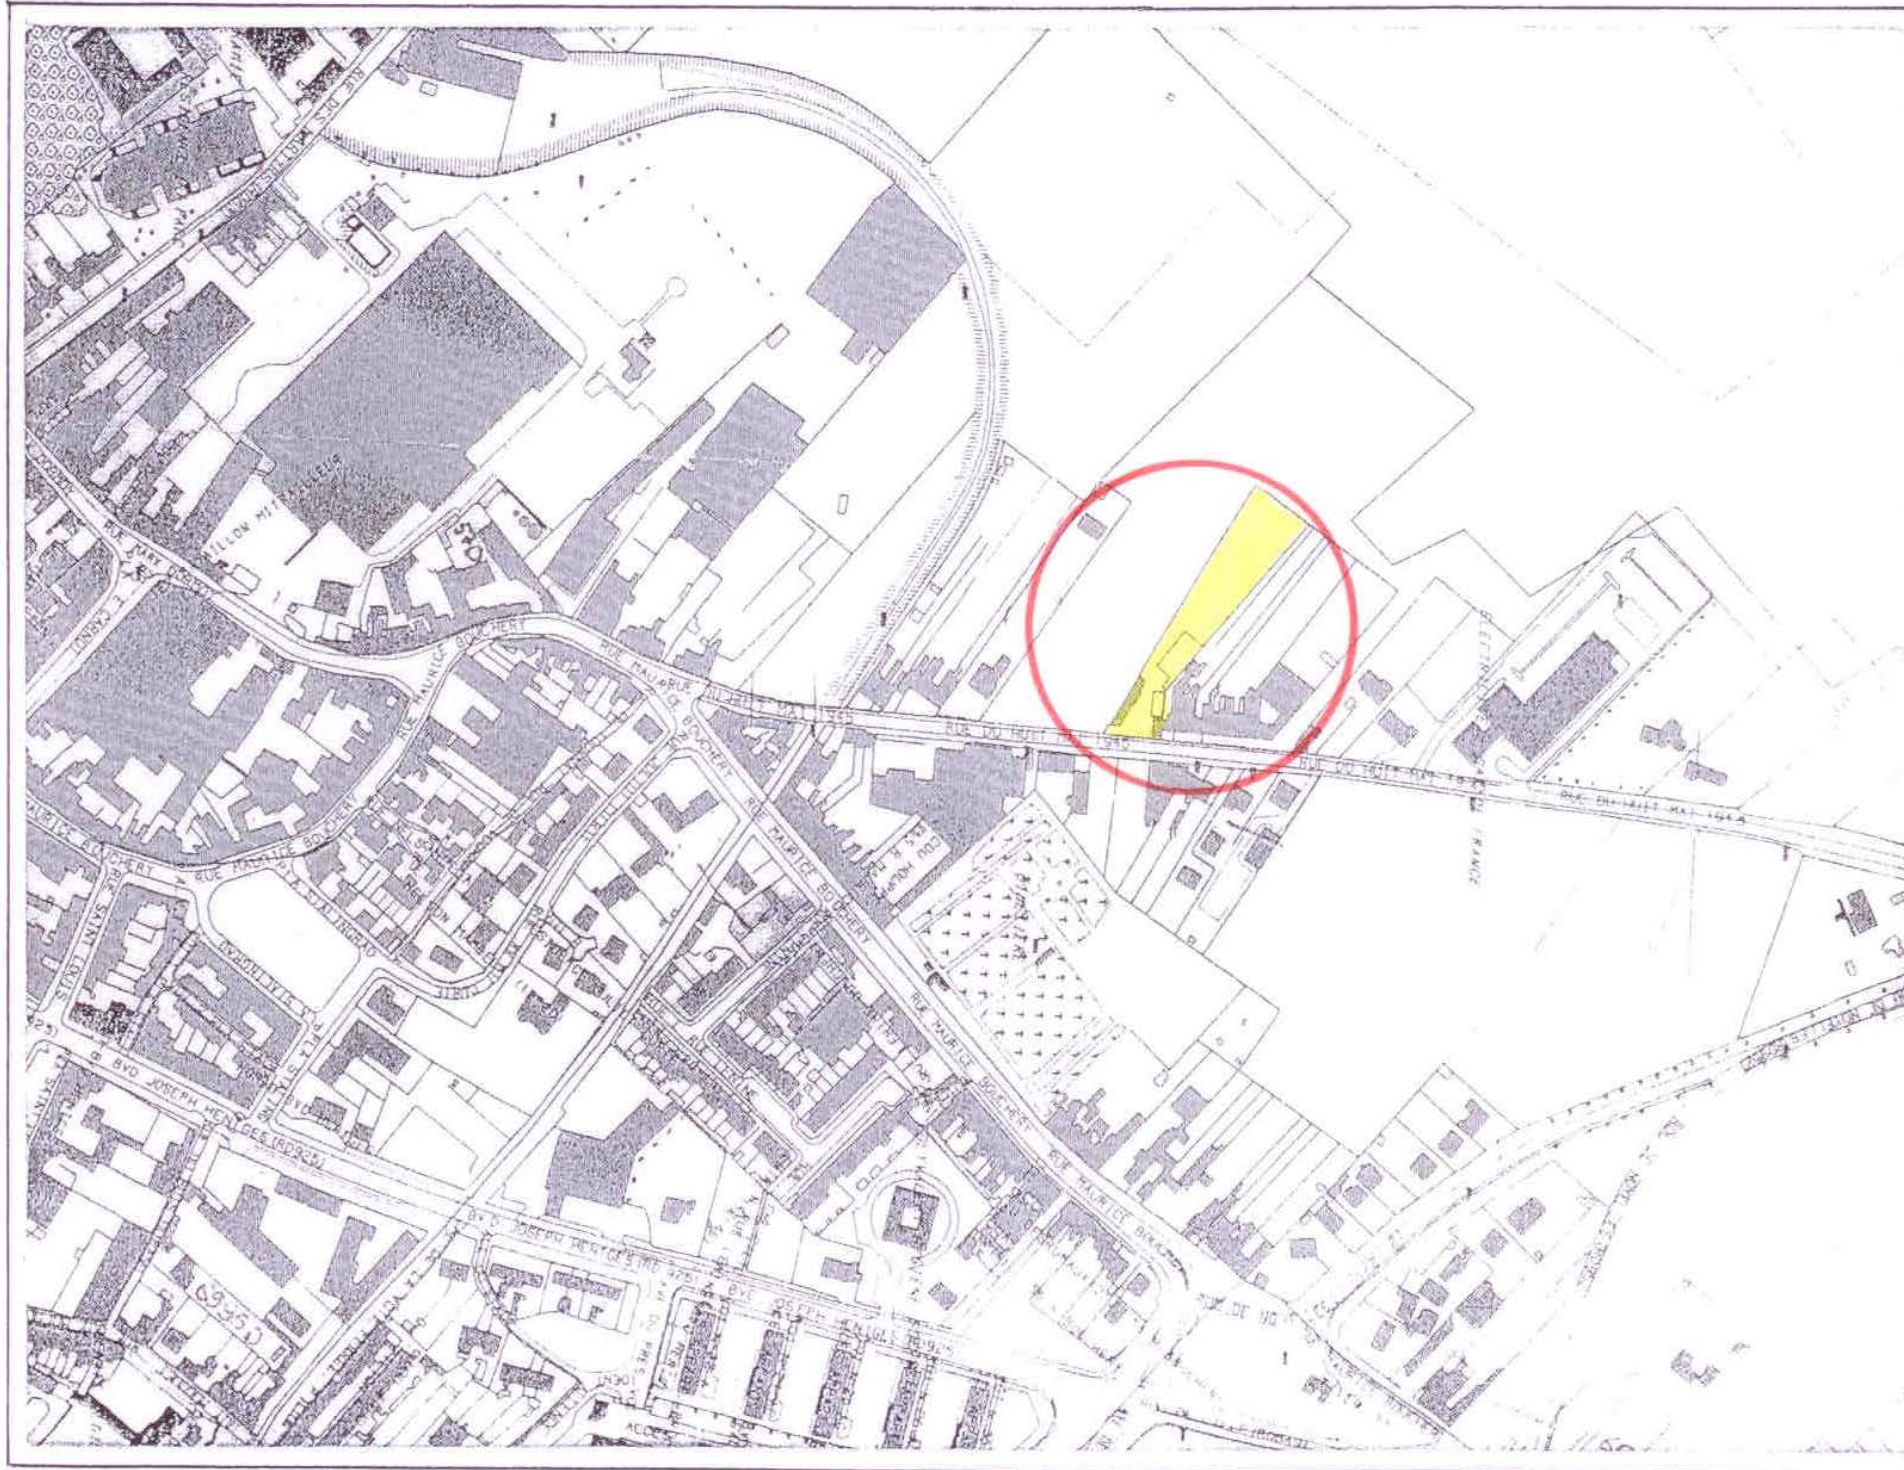

Plan de situation

DT1i

BACCALAUREAT PROFESSIONNEL TECHNICIEN GEOMETRE - TOPOGRAPHE	Propriété de Mme Jalon	12 06 – TGT DR
	DOSSIER RESSOURCES	
SESSION 2012		Page 1/1